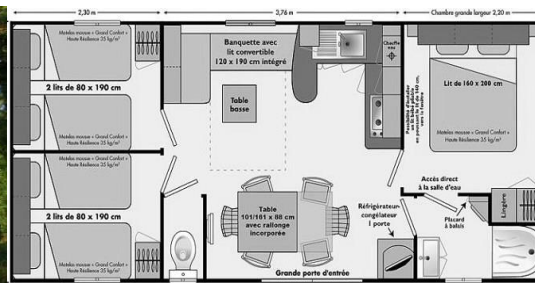

TARIFS 2017 à la nuité

Chalet 3 chambres BOIS : 6 à 8 personnes 32 m²

Couchages : 1 chambre lit 140 - 1 chambre 2 lits 80 superposés - 1 chambre 2 lits 70 - couchage d'appoint 140 dans le séjour - Terrasse couverte de 11 m², salon de jardin, bains de soleil, barbecue.

Cordélia Mobil-Home 3 chambre 32 m²

Couchages : 1 chambre lit 160 x 200 + 1 chambre 2 lits 80 + 1 chambre 2 lits 80 dont 1 lit gigogne : Possibilité lit bébé
Terrasse couverte 10 m² - salon de jardin, bains de soleil, barbecue

Tit'Home : 2 chambres 5 p. - Mobil home sans sanitaire

Séjour toilé, toit en dur. Chambres en dur (ferment à clé)

Couchages : 1 chambre 1 lit 140 - 1 ch. 1 lit 80 + 1 lit 80 superposé + 1 lit 80 gigogne - radiateurs électr. dans les chambres
table et chaises, parasol, barbecue