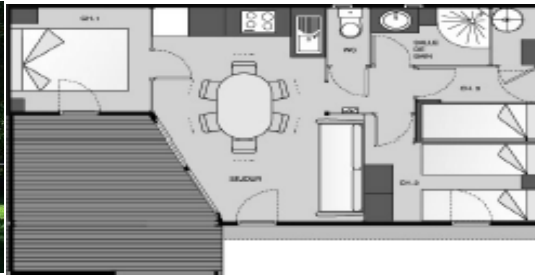

TARIFS 2017 à la nuité

Chalet 3 chambres BOIS : 6 à 8 personnes 32 m²

Couchages : 1 chambre lit 140 - 1 chambre 2 lits 80 superposés - 1 chambre 2 lits 70 - couchage d'appoint 140 dans le séjour - Terrasse couverte de 11 m², salon de jardin, bains de soleil, barbecue.

Cordélia Mobil-Home 3 chambre 32 m²

Couchages : 1 chambre lit 160 x 200 + 1 chambre 2 lits 80 + 1 chambre 2 lits 80 dont 1 lit gigogne : Possibilité lit bébé
Terrasse couverte 10 m² - salon de jardin, bains de soleil, barbecue