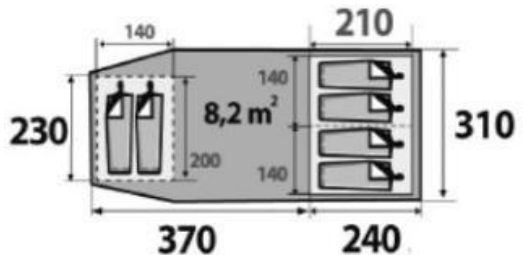

TARIFICATION A LA NUITÉE	Hors saison	Haute saison			
2017 / Nuit / €	Du 28/4 au 30/6 du 09/9 au 30/09	Du 01/07 au 13/07	Du 14/07 au 21/07	Du 29/07 au 14/08	du
Tarifs / Comprend 5 personne(s)	28 €	32 €	41 €	49 €